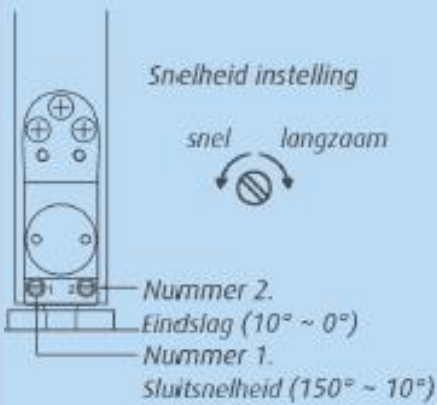

Modelnummer	Functie	Max. deurbreedte	Max. deurgewicht	Max. openingshoek
Op aanvraag	Zonder stop	950mm	100kg	150°
75045	Met stop 90°			
Op aanvraag	Zonder stop	1250mm	120kg	
75047	Met stop 90°			

a1

b1

b2

b3

b4

b5

b6

b7

b8

Door adjustment

b9

b10

b11

b12