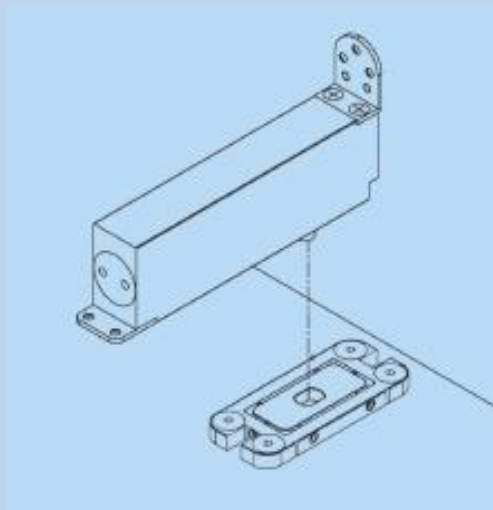

## Retro taats scharnier standaard (st) / Retro taats scharnier Heavy Duty (HD)

De Retro Standaard taats is ideaal voor slanke binnendeuren.

Deze laat deuren openen tot aan 150° waarbij met het sluiten gebruik wordt gemaakt van twee snelheden; de sluitsnelheid en eindslag. Zodra de plint tijdens het sluiten op een hoek van 10° komt, zal deze van een snelle sluitsnelheid overgaan naar een aangepaste eindslag. Daarnaast zorgen de Retro taats st en Retro taats HD ervoor dat bij een hoek van 90° de deur geopend blijft. Dit taats scharnier maakt de combinatie tussen het licht openen en het soepel sluiten van deuren mogelijk.

### **Verstelbaar**

De sluitsnelheid en de eindslag zijn makkelijk verstelbaar via twee onafhankelijke schroeven.

Modelnummer	Functie	Max. deurbreedte	Max. deurgewicht	Max. openingshoek
Op aanvraag	Zonder stop	950mm	100kg	150°
75045	Met stop 90°			
Op aanvraag	Zonder stop	1250mm	120kg	
75047	Met stop 90°			