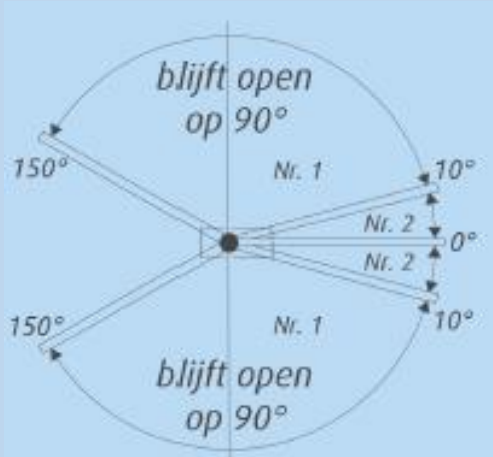

## Retro taats scharnier standaard (st) / Retro taats scharnier Heavy Duty (HD)

De Retro Standaard taats is ideaal voor slanke binnendeuren.

Deze laat deuren openen tot aan 150° waarbij met het sluiten gebruik wordt gemaakt van twee snelheden; de sluitsnelheid en eindslag. Zodra de plint tijdens het sluiten op een hoek van 10° komt, zal deze van een snelle sluitsnelheid overgaan naar een aangepaste eindslag. Daarnaast zorgen de Retro taats st en Retro taats HD ervoor dat bij een hoek van 90° de deur geopend blijft. Dit taats scharnier maakt de combinatie tussen het licht openen en het soepel sluiten van deuren mogelijk.

### **Verstelbaar**

De sluitsnelheid en de eindslag zijn makkelijk verstelbaar via twee onafhankelijke schroeven.

Modelnummer	Functie	Max. deurbreedte	Max. deurgewicht	Max. openingshoek
Op aanvraag	Zonder stop	950mm	100kg	150°
75045	Met stop 90°			
Op aanvraag	Zonder stop	1250mm	120kg	
75047	Met stop 90°			